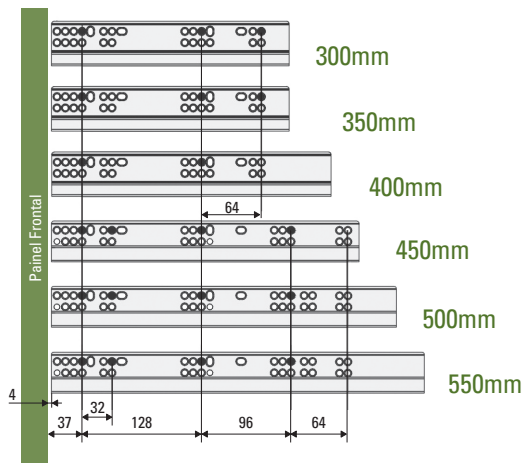

TAB.	PROF.	REF. *
C6.36	300	FI1630
C6.37	350	FI1635
C6.38	400	FI1640
C6.39	450	FI1645
C6.40	500	FI1650
C6.41	550	FI1655

» Com extensão total.

PUSH TO OPEN (TIC TAC)

TAB.	PROF.	REF. *
C6.42	300	FI1530
C6.43	350	FI1535
C6.44	400	FI1540
C6.45	450	FI1545
C6.46	500	FI1550
C6.47	550	FI1555

» Com extensão total.

1 LATERAIS DE CHAPA

LATERAL 86mm

TAB.	REF.	COMP.	ACAB.
C6.48	6030.50	500	Cinza

LATERAL 150mm

TAB.	REF.	COMP.	ACAB.
C6.49	6430.50	500	Cinza

REFERÊNCIAS ATÉ FINAL DE STOCK, POR FAVOR CONSULTE-NOS