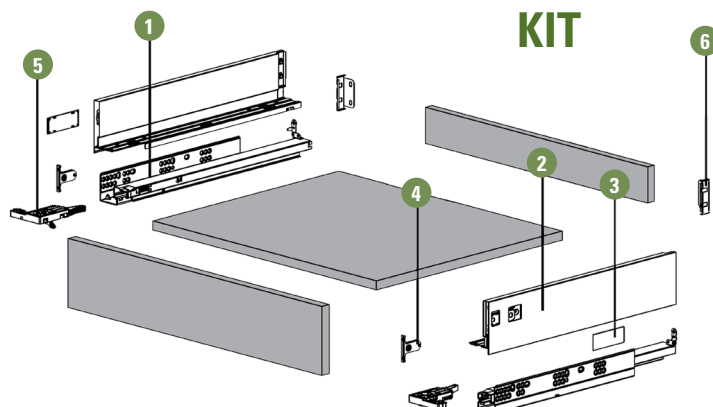

- 5** Clip-on Esq. + Dir.

- 6** 2 Adaptadores traseiros

GAVETA - 120mm

TUK

KIT Gaveta com 120mm

TAB.	REF.	MEDIDA	ACAB.
C6.8	TUK_G120_270	270mm	Antracite Branco
C6.9	TUK_G120_300	300mm	
C6.10	TUK_G120_350	350mm	
C6.11	TUK_G120_400	400mm	
C6.12	TUK_G120_450	450mm	
C6.13	TUK_G120_500	500mm	
C6.14	TUK_G120_550	550mm	

» Equipado com corrediça de extracção TOTAL.

1 Corrediça oculta c/ Soft-Closing Esq. + Dir.

2 Lateral Esq. + Dir.

3 2 Capas de plástico (sem gravação)

4 2 Fixadores frontais (fixação com parafusos)

5 Clip-on Esq. + Dir.