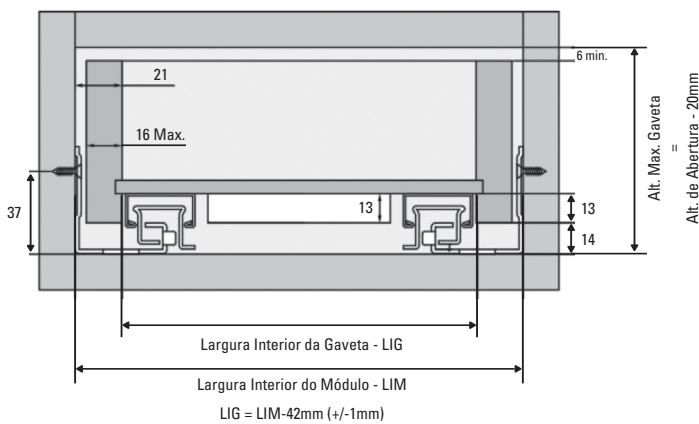

» Sistema de CLICK