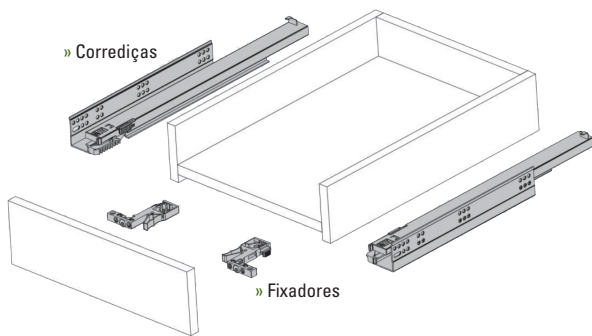

CORREDIÇAS

TAB.	REF.	PROF. GAV.	ACAB.
C6.80	8863.40	400 mm	Branco
C6.81			Castanho
C6.82	8863.45	450 mm	Branco
C6.83			Castanho
C6.84	8863.50	500 mm	Branco
C6.85			Castanho

Referências até final de stock, por favor consulte-nos.

CORREDIÇA OCULTA

EXTENSÃO TOTAL		
TAB.	PROF.	REF. *
C6.95	300	M2.30H
C6.96	350	M2.35H
C6.97	400	M2.40H
C6.98	500	M2.50H

* Fornecido ao par, fixadores incluídos.

» Sistema de CLICK