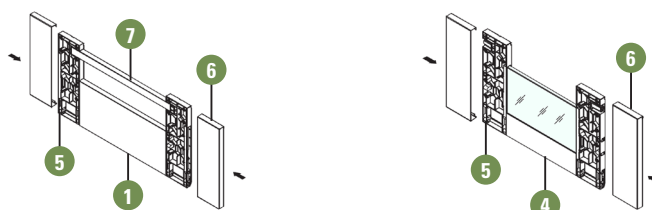

TAB.	ARTIGO	REF.	MEDIDA	ACAB.
C6.29	Painel Frontal	TUK_G_FRT_GINT	80x1200mm	Antracite Branco
C6.33	Fixadores Frontais¹	TUK_G_FX1_GINT170	/	
C6.34	Capas¹	TUK_G_FX2_GINT170	/	
C6.35	Varão Frontal	TUK_G_VAR_GINT170	1200mm	
C6.32	Painel p/ Vidro	TUK_G_FRT_GINT_VD	1200mm*	

1. KIT 2 - Esq. / Dir..

* Em branco a medida máxima é para módulo de 900.