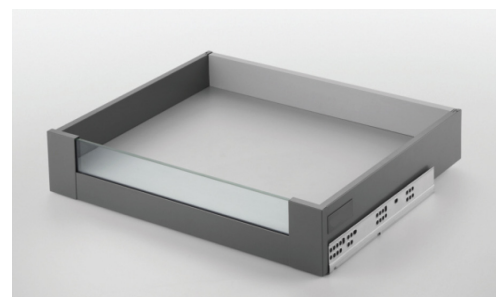

GAVETAS INTERIORES

TUK

GAVETAS INTERIORES - 80mm Alt.

TAB.	ARTIGO	REF.	MEDIDA	ACAB.
C6.29	Painel Frontal	TUK_G_FRT_GINT	80x1200mm	
C6.30	Fixadores Frontais¹	TUK_G_FX1_GINT80	/	Antracite Branco
C6.31	Capas¹	TUK_G_FX2_GINT80	/	
C6.32	Painel p/ Vidro	TUK_G_FRT_GINT_VD	1200mm*	

1. KIT 2 - Esq. / Dir..

* Em branco a medida máxima é para módulo de 900.