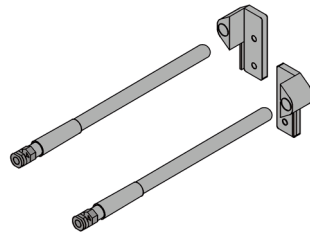

2 CERCOS

TAB.	REF.	PROF. GAVETAS	ACAB.
C6.67	QRA.251.L	270mm	Cinza
C6.68	QRA.331.L	350mm	Cinza
C6.69			Branco
C6.70	QRA.381.L	400mm	Cinza
C6.71			Creme
C6.72			Branco
C6.73	QRA.431.L	450mm	Cinza
C6.74			Creme
C6.75	QRA.481.L	500mm	Creme