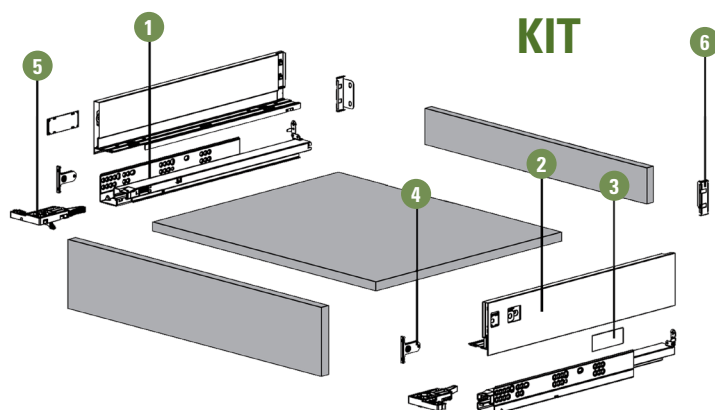

gavetas

 freitas irmãos,lda.

GAVETA TUK

GAVETA - 80mm

TUK

KIT Gaveta com 80mm

TAB.	REF.	MEDIDA	ACAB.
C6.1	TUK_G80_270	270mm	Antracite Branco
C6.2	TUK_G80_300	300mm	
C6.3	TUK_G80_350	350mm	
C6.4	TUK_G80_400	400mm	
C6.5	TUK_G80_450	450mm	
C6.6	TUK_G80_500	500mm	
C6.7	TUK_G80_550	550mm	

» Equipado com corrediça de extracção TOTAL.

- 1** Corrediça oculta c/ Soft-Closing Esq. + Dir.

- 2** Lateral Esq. + Dir.

- 3** 2 Capas de plástico (sem gravação)

- 4** 2 Fixadores frontais (fixação com parafusos)

- 5** Clip-on Esq. + Dir.

- 6** 2 Adaptadores traseiros

GAVETA - 120mm

TUK

KIT Gaveta com 120mm

TAB.	REF.	MEDIDA	ACAB.
C6.8	TUK_G120_270	270mm	Antracite Branco
C6.9	TUK_G120_300	300mm	
C6.10	TUK_G120_350	350mm	
C6.11	TUK_G120_400	400mm	
C6.12	TUK_G120_450	450mm	
C6.13	TUK_G120_500	500mm	
C6.14	TUK_G120_550	550mm	