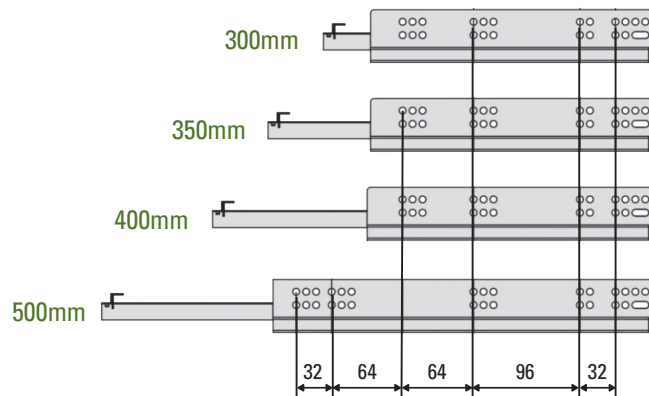

CORREDIÇAS

TAB.	REF.	PROF. GAV.	ACAB.
C6.80	8863.40	400 mm	Branco
C6.81			Castanho
C6.82	8863.45	450 mm	Branco
C6.83			Castanho
C6.84	8863.50	500 mm	Branco
C6.85			Castanho

Referências até final de stock, por favor consulte-nos.

TAB.	REF.	PROF. GAV.	ACAB.
C6.86			Branco
C6.87	8863.25	250 mm	Castanho
C6.88			Cinza
C6.89			Branco
C6.90	8863.30	300 mm	Castanho
C6.91			Cinza
C6.92	8863.35	350 mm	Branco
C6.93			Castanho
C6.94	8863.60	600 mm	Branca

CORREDIÇA OCULTA

EXTENSÃO TOTAL		
TAB.	PROF.	REF. *
C6.95	300	M2.30H
C6.96	350	M2.35H
C6.97	400	M2.40H
C6.98	500	M2.50H

* Fornecido ao par, fixadores incluídos.

» Sistema de CLICK