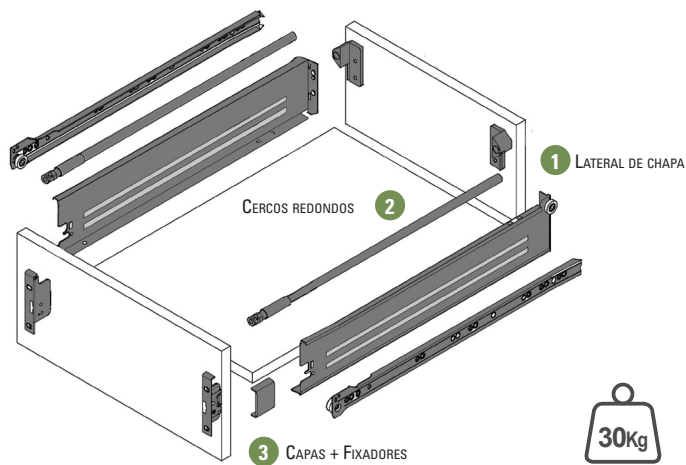

TAB.	PROF.	REF. *
C6.36	300	FI1630
C6.37	350	FI1635
C6.38	400	FI1640
C6.39	450	FI1645
C6.40	500	FI1650
C6.41	550	FI1655

» Com extensão total.

PUSH TO OPEN (TIC TAC)

TAB.	PROF.	REF. *
C6.42	300	FI1530
C6.43	350	FI1535
C6.44	400	FI1540
C6.45	450	FI1545
C6.46	500	FI1550
C6.47	550	FI1555

» Com extensão total.

1 LATERAIS DE CHAPA

LATERAL 86mm

TAB.	REF.	COMP.	ACAB.
C6.48	6030.50	500	Cinza

LATERAL 150mm

TAB.	REF.	COMP.	ACAB.
C6.49	6430.50	500	Cinza

REFERÊNCIAS ATÉ FINAL DE STOCK, POR FAVOR CONSULTE-NOS