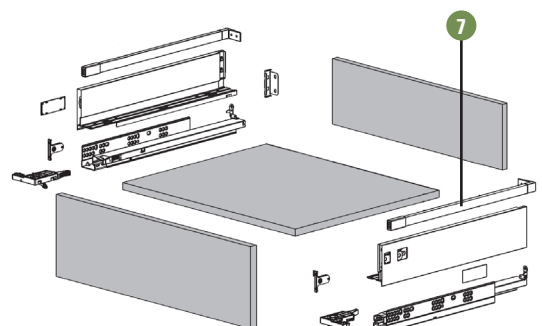

6 2 Adaptadores traseiros

GAVETA COM CERCO LATERAL

TUK

GAVETA COM CERCO LATERAL

TAB.	ARTIGO	REF.	MEDIDA	ACAB.
C6.22		TUK_G_VAR270	270mm	
C6.23		TUK_G_VAR300	300mm	
C6.24		TUK_G_VAR350	350mm	
C6.25	Cerco Lateral KIT 2 - Esq.+Dir	TUK_G_VAR400	400mm	Antracite Branco
C6.26		TUK_G_VAR450	450mm	
C6.27		TUK_G_VAR500	500mm	
C6.28		TUK_G_VAR550	550mm	