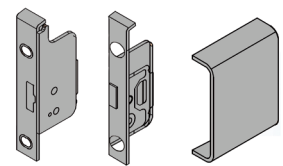

3 CAPAS E FIXADORES

TAB.	REF.	ARTIGO	ACAB.
C6.76	QFB.110LH	Fix. Frontal ESQ.	Niquelado
C6.77	QFB.110RH	Fix. Frontal DIR.	
C6.78	QPC.160	Capa	Cinza
C6.79			Creme

» Os fixadores utilizam parafusos Ø3,5x15mm, não incluídos.