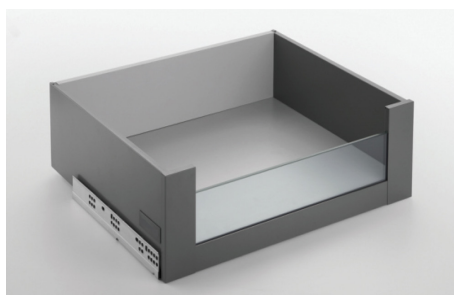

1. KIT 2 - Esq. / Dir..

* Em branco a medida máxima é para módulo de 900.

GAVETAS INTERIORES

TUK

GAVETAS INTERIORES - 170mm Alt.

TAB.	ARTIGO	REF.	MEDIDA	ACAB.
C6.29	Painel Frontal	TUK_G_FRT_GINT	80x1200mm	Antracite Branco
C6.33	Fixadores Frontais ¹	TUK_G_FX1_GINT170	/	
C6.34	Capas ¹	TUK_G_FX2_GINT170	/	
C6.35	Varão Frontal	TUK_G_VAR_GINT170	1200mm	
C6.32	Painel p/ Vidro	TUK_G_FRT_GINT_VD	1200mm*	