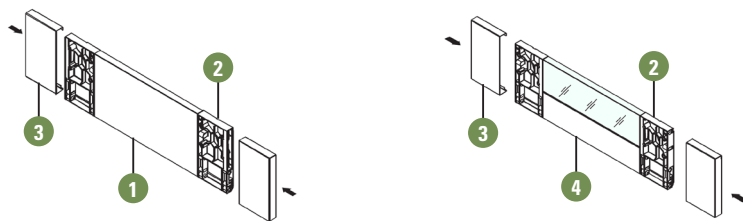

7 KIT 2 - Cercos Laterais
Esq. + Dir.

GAVETAS INTERIORES

TUK

GAVETAS INTERIORES - 80mm Alt.

TAB.	ARTIGO	REF.	MEDIDA	ACAB.
C6.29	Painel Frontal	TUK_G_FRT_GINT	80x1200mm	
C6.30	Fixadores Frontais ¹	TUK_G_FX1_GINT80	/	Antracite Branco
C6.31	Capas ¹	TUK_G_FX2_GINT80	/	
C6.32	Painel p/ Vidro	TUK_G_FRT_GINT_VD	1200mm*	

1. KIT 2 - Esq. / Dir..

* Em branco a medida máxima é para módulo de 900.

GAVETAS INTERIORES

TUK

GAVETAS INTERIORES - 170mm Alt.

TAB.	ARTIGO	REF.	MEDIDA	ACAB.
C6.29	Painel Frontal	TUK_G_FRT_GINT	80x1200mm	Antracite Branco
C6.33	Fixadores Frontais ¹	TUK_G_FX1_GINT170	/	
C6.34	Capas ¹	TUK_G_FX2_GINT170	/	
C6.35	Varão Frontal	TUK_G_VAR_GINT170	1200mm	
C6.32	Painel p/ Vidro	TUK_G_FRT_GINT_VD	1200mm*	