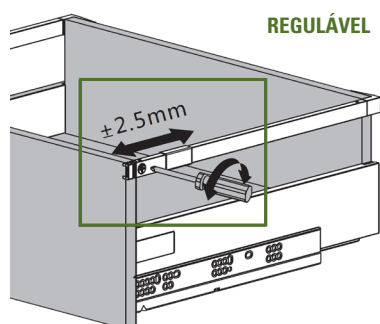

6 2 Adaptadores traseiros

GAVETA COM CERCO LATERAL

TUK

GAVETA COM CERCO LATERAL

TAB.	ARTIGO	REF.	MEDIDA	ACAB.
C6.22		TUK_G_VAR270	270mm	
C6.23		TUK_G_VAR300	300mm	
C6.24		TUK_G_VAR350	350mm	
C6.25	Cerco Lateral KIT 2 - Esq.+Dir	TUK_G_VAR400	400mm	Antracite Branco
C6.26		TUK_G_VAR450	450mm	
C6.27		TUK_G_VAR500	500mm	
C6.28		TUK_G_VAR550	550mm	